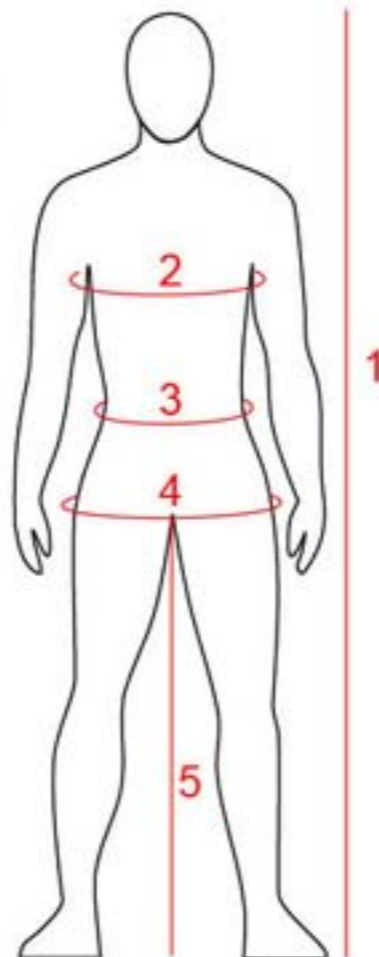

URSUIT SIZE CHARTS, DIVING DRY SUITS

Ursuit size chart, men

	height (1)	chest (2)	waist (3)	hips (4)	inner leg (5)
XS	150-155	80-86	65-70	80-86	73
S short	152-157	86-96	70-80	86-94	73
S	157-164	86-96	70-80	86-94	75
S tall	164-170	86-96	70-80	86-94	79
M short	160-166	96-104	80-90	94-102	77
M	166-174	96-104	80-90	94-102	81
M tall	174-180	96-104	80-90	94-102	84
L short	170-176	104-112	90-100	102-110	83
L	176-182	104-112	90-100	102-110	86
L tall	182-190	104-112	90-100	102-110	90
XL short	178-184	112-120	100-110	110-118	88
XL	184-191	112-120	100-110	110-118	92
XL tall	191-198	112-120	100-110	110-118	95
XXL short	186-193	120-128	110-120	118-126	94
XXL	193-200	120-128	110-120	118-126	97
XXL tall	200-208	120-128	110-120	118-126	99
XXXL short	195-202	128-136	120-130	126-134	97
XXXL	202-210	128-136	120-130	126-134	99

Ursuit size chart, women

	height (1)	chest (2)	waist (3)	hips (4)	inner leg (5)
XS	145-153	72-80	60-64	80-88	68
S short	150-156	80-88	64-72	88-96	70
S	156-164	80-88	64-72	88-96	72
S tall	164-170	80-88	64-72	88-96	75
M short	158-164	88-96	72-80	96-104	74
M	164-172	88-96	72-80	96-104	77
M tall	172-178	88-96	72-80	96-104	79
L short	166-172	96-104	80-88	104-112	79
L	172-180	96-104	80-88	104-112	82
L tall	180-184	96-104	80-88	104-112	83
XL short	174-180	104-116	88-100	112-124	82
XL	180-184	104-116	88-100	112-124	84

All sizes in centimeters.

NECK SEAL, LATEX

Size	Neck circumference, cm
S	30-33
M	33-37
L	37-41
XL	41-45
XXL	45-49
XXXL	49-

NECK SEAL, SILICONE

small	22-30
normal	28-37

WRIST SEAL, LATEX

Size	Wrist circumference, cm
S	13-15
M	15-17
L	17-19
XL	19-21
XXL	21-23

WRIST SEAL, SILICONE

small	10,6-15
normal	13,2-17

NEOPRENE HOOD

Size	Head circumference, cm
S	54-56
M	56-58
L	58-60
XL	60-62
XXL	62-64